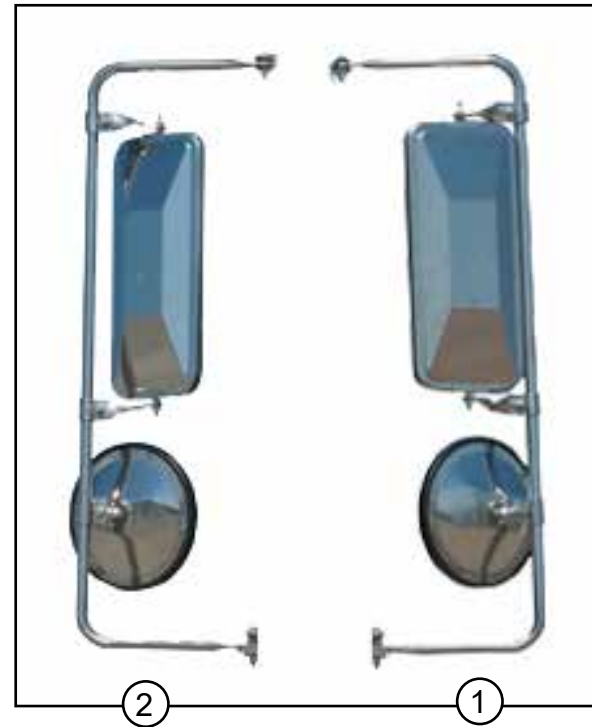

ITEM #	PART #	DESCRIPTION	YEAR	QTY	UNIT
1	47005641	Mirror Assembly LH	2014-2021	1	EA
2	47005642	Mirror Assembly RH	2014-2021	1	EA

Parts breakdown available online