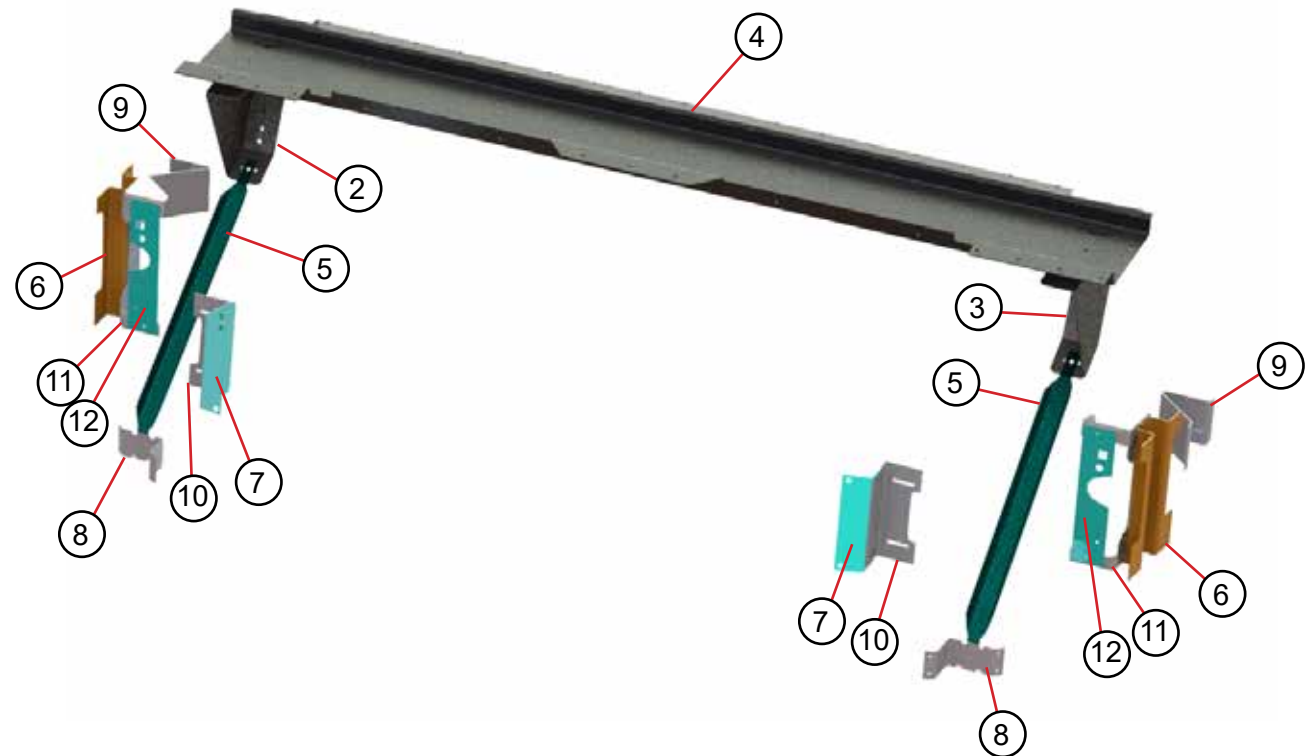

Parts breakdown see pages 6-9

Verify your part numbers with our VIN search tool at

WWW.MORGANOLSONPARTS.COM

1-800-233-4823

ITEM#	PART#	DESCRIPTION	QTY.	UNIT
1	47007852	Hinge Assembly	2	EA
2	083017432	Panel Hood	1	EA
3	088017414	Skirt Hood LH	1	EA
4	088017415	Skirt Hood RH	1	EA
5	088017416	Cowl Hood LH	1	EA
6	088017417	Cowl Hood RH	1	EA
7	45100057	Corner Casting LH	1	EA
8	45100058	Corner Casting RH	1	EA
9	45100060	Cowl Cap LH	1	EA
10	45100061	Cowl Cap RH	1	EA
11	90187300	Grab Handle	1	EA
12	088017255	Grill Support Assembly 93W	1	EA
13	167017413	Stiffener Hood	1	EA
14	115017403	Stiffener Hood LH	1	EA
15	115017404	Stiffener Hood RH	1	EA
16	95817312	Corner Gusset LH	1	EA
17	95817313	Corner Gusset RH	1	EA
20	088017433	Support - Splash Pan LH	1	EA
21	088017436	Support - Splash Pan RH	1	EA
22	088017427	Splash Pan LH	1	EA
23	088017430	Splash Pan RH	1	EA
24	088017437	Strap LH	1	EA
25	088017438	Strap RH	1	EA
18	91617304	Tap Plate @ Hinge	2	EA
19	96717312	Shim @ Hinge	2	EA
NS	44002004	Rubber Bumper - Hood Rest	2	EA

ITEM #	PART #	DESCRIPTION	QTY.	UNIT
1	088017262	Hinge Assembly	2	EA
2	168017205	Hinge Bracket RH	1	EA
3	168017206	Hinge Bracket LH	1	EA
4	006017402	Stiffener Hood	1	EA
5	178017403	Brace Hood	2	EA
6	006017424	Bracket Headlamp	2	EA
7	006017425	Bracket Headlamp	2	EA
8	006017426	Bracket Hood Brace	2	EA
9	006017427	Bracket Side	2	EA
10	006017428	Bracket Headlamp	2	EA
11	006017429	Bracket Headlamp	2	EA
12	006017430	Mounting Plate - Headlamp	2	EA
NS	006385205	Wiring Harness Hood	1	EA
14	46000307	Headlamp RH	1	EA
15	46000308	Headlamp LH	1	EA
16	47000613	Hood Latch	2	EA
17	44002004	Rubber Bumper - Hood Rest	2	EA