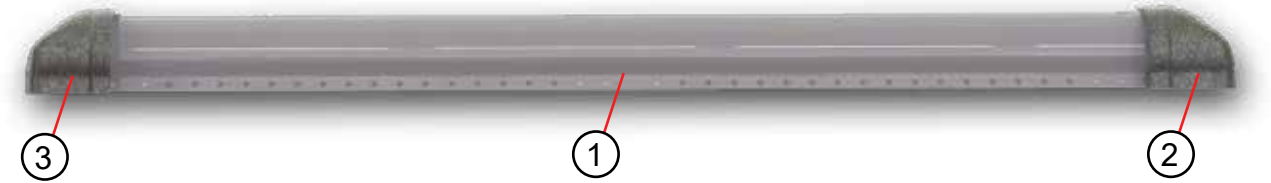

ITEM #	PART #	DESCRIPTION	YEAR	QTY.	UNIT
1	083010400	Roof Nose	2008 - 2021	1	EA
2	077100400	Corner Cap LH	2008 - 2021	1	EA
3	077100401	Corner Cap RH	2008 - 2021	1	EA