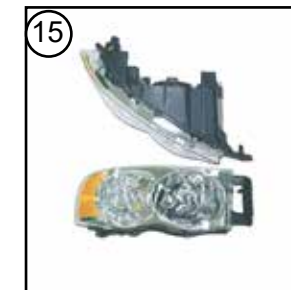

Parts breakdown see pages 6-9

Verify your part numbers with our VIN search tool at

WWW.MORGANOLSONPARTS.COM

1-800-233-4823

ITEM#	PART#	DESCRIPTION	QTY.	UNIT
1	47007852	Hinge Assembly	2	EA
2	083017432	Panel Hood	1	EA
3	088017414	Skirt Hood LH	1	EA
4	088017415	Skirt Hood RH	1	EA
5	088017416	Cowl Hood LH	1	EA
6	088017417	Cowl Hood RH	1	EA
7	45100057	Corner Casting LH	1	EA
8	45100058	Corner Casting RH	1	EA
9	45100060	Cowl Cap LH	1	EA
10	45100061	Cowl Cap RH	1	EA
11	90187300	Grab Handle	1	EA
12	088017255	Grill Support Assembly 93W	1	EA
13	167017413	Stiffener Hood	1	EA
14	115017403	Stiffener Hood LH	1	EA
15	115017404	Stiffener Hood RH	1	EA
16	95817312	Corner Gusset LH	1	EA
17	95817313	Corner Gusset RH	1	EA
20	088017433	Support - Splash Pan LH	1	EA
21	088017436	Support - Splash Pan RH	1	EA
22	088017427	Splash Pan LH	1	EA
23	088017430	Splash Pan RH	1	EA
24	088017437	Strap LH	1	EA
25	088017438	Strap RH	1	EA
18	91617304	Tap Plate @ Hinge	2	EA
19	96717312	Shim @ Hinge	2	EA
NS	44002004	Rubber Bumper - Hood Rest	2	EA

ITEM #	PART #	DESCRIPTION	QTY.	UNIT
1	088017262	Hinge Assembly	2	EA
2	168017205	Hinge Bracket RH	1	EA
3	168017206	Hinge Bracket LH	1	EA
4	006017402	Stiffener Hood	1	EA
5	178017403	Brace Hood	2	EA
6	006017424	Bracket Headlamp	2	EA
7	006017425	Bracket Headlamp	2	EA
8	006017426	Bracket Hood Brace	2	EA
9	006017427	Bracket Side	2	EA
10	006017428	Bracket Headlamp	2	EA
11	006017429	Bracket Headlamp	2	EA
12	006017430	Mounting Plate - Headlamp	2	EA
NS	006385205	Wiring Harness Hood	1	EA
14	46000307	Headlamp RH	1	EA
15	46000308	Headlamp LH	1	EA
16	47000613	Hood Latch	2	EA
17	44002004	Rubber Bumper - Hood Rest	2	EA