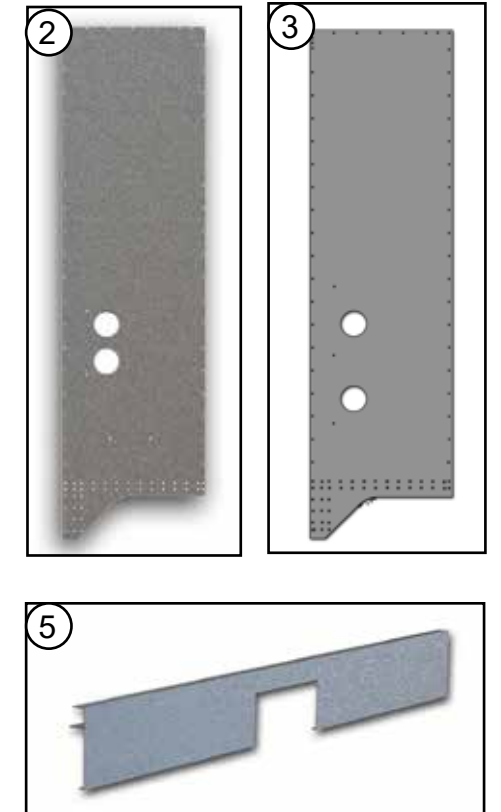

ITEM #	PART #	DESCRIPTION	YEAR	QTY	UNIT
1	083050413	Panel Back LH/RH (No Lamp Holes)	2008-2021	2	EA
2	158053408	Panel Back LH/RH	2015-2021	2	EA
3	083050774	Panel Back LH/RH	2018-2021	2	EA
4	083053452	Corner Post LH/RH	2018-2021	2	EA
5	86067451	Sill 93W	2018-2021	1	EA
6	083053603	Sill - W/ License Cutout 93W	2018-2021	1	EA
7	45100009	Corner Casting LH	1988-2021	1	EA
8	45100010	Corner Casting RH	1988-2021	1	EA
9	168050413	Transom	2016-2021	1	EA

Verify your part numbers with our VIN search tool at

WWW.MORGANOLSONPARTS.COM

1-800-233-4823