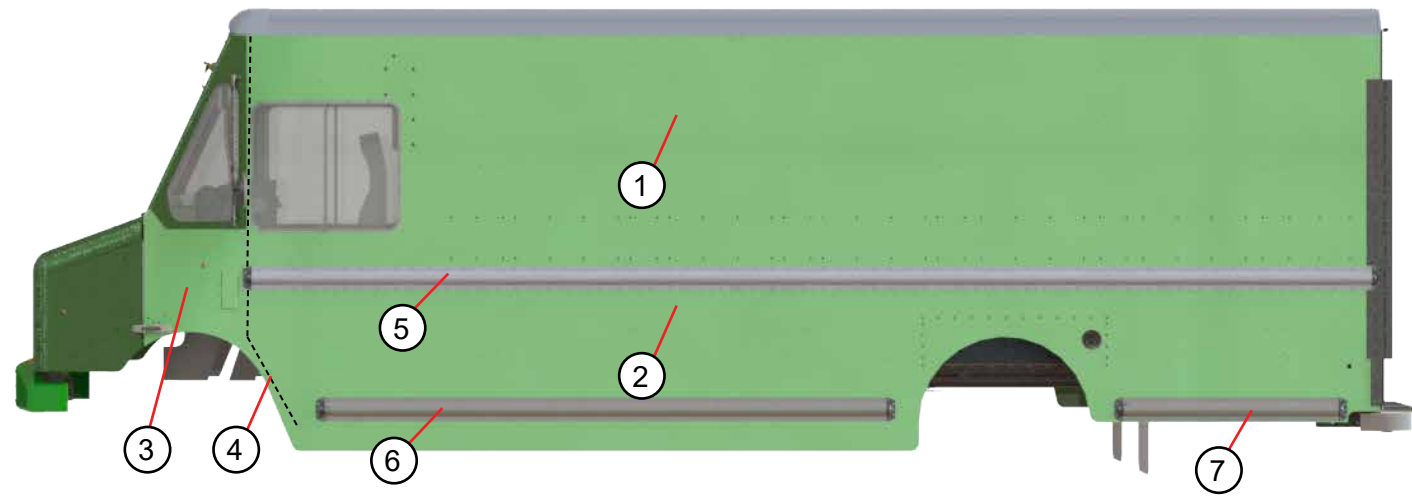

ITEM #	PART #	DESCRIPTION	YEAR	QTY.	UNIT
1	083010400	Roof Nose	2008 - 2021	1	EA
2	077100400	Corner Cap LH	2008 - 2021	1	EA
3	077100401	Corner Cap RH	2008 - 2021	1	EA

ITEM #	PART #	DESCRIPTION	YEAR	QTY	UNIT
1	168046407	Side Panel Upper DLH	2016-2021	1	EA
2	158045411	Side Panel Lower	2015-2021	1	EA
-	148148408	Quarter Panel - Lower Rear LH	2014-2021	-	EA
-	218045410	Quarter Panel - Lower Forward LH		-	EA
3	093005422	Cab Skirt LH	2009-2018	1	EA
3	197005423	Cab Skirt LH	2019-2021	1	EA
4	088044201	Door Post LH	2018-2021	1	EA
5	088039329	Rub Rail X262	2018-2021	1	EA
6	088039420	Rub Rail - Lower Forward	2018-2021	1	EA
7	088039447	Rub Rail - Lower Rear	2018-2021	1	EA
8	1100799	End Cap Rear	2018-2021	2	EA
9	1100800	End Cap Forward	2018-2021	4	EA
10	188024224	Step Assembly LH	2018-2021	1	EA