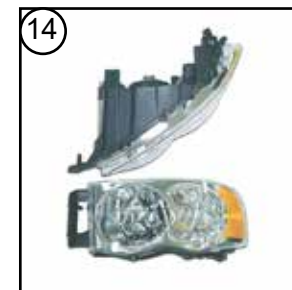

Parts breakdown see pages 6-9

Verify your part numbers with our VIN search tool at

WWW.MORGANOLSONPARTS.COM

1-800-233-4823

ITEM#	PART#	DESCRIPTION	QTY.	UNIT
1	47007852	Hinge Assembly	2	EA
2	083017432	Panel Hood	1	EA
3	088017414	Skirt Hood LH	1	EA
4	088017415	Skirt Hood RH	1	EA
5	088017416	Cowl Hood LH	1	EA
6	088017417	Cowl Hood RH	1	EA
7	45100057	Corner Casting LH	1	EA
8	45100058	Corner Casting RH	1	EA
9	45100060	Cowl Cap LH	1	EA
10	45100061	Cowl Cap RH	1	EA
11	90187300	Grab Handle	1	EA
12	088017255	Grill Support Assembly 93W	1	EA
13	167017413	Stiffener Hood	1	EA
14	115017403	Stiffener Hood LH	1	EA
15	115017404	Stiffener Hood RH	1	EA
16	95817312	Corner Gusset LH	1	EA
17	95817313	Corner Gusset RH	1	EA
20	088017433	Support - Splash Pan LH	1	EA
21	088017436	Support - Splash Pan RH	1	EA
22	088017427	Splash Pan LH	1	EA
23	088017430	Splash Pan RH	1	EA
24	088017437	Strap LH	1	EA
25	088017438	Strap RH	1	EA
18	91617304	Tap Plate @ Hinge	2	EA
19	96717312	Shim @ Hinge	2	EA
NS	44002004	Rubber Bumper - Hood Rest	2	EA

ITEM #	PART #	DESCRIPTION	QTY.	UNIT
1	088017262	Hinge Assembly	2	EA
2	168017205	Hinge Bracket RH	1	EA
3	168017206	Hinge Bracket LH	1	EA
4	006017402	Stiffener Hood	1	EA
5	178017403	Brace Hood	2	EA
6	006017424	Bracket Headlamp	2	EA
7	006017425	Bracket Headlamp	2	EA
8	006017426	Bracket Hood Brace	2	EA
9	006017427	Bracket Side	2	EA
10	006017428	Bracket Headlamp	2	EA
11	006017429	Bracket Headlamp	2	EA
12	006017430	Mounting Plate - Headlamp	2	EA
NS	006385205	Wiring Harness Hood	1	EA
14	46000307	Headlamp RH	1	EA
15	46000308	Headlamp LH	1	EA
16	47000613	Hood Latch	2	EA
17	44002004	Rubber Bumper - Hood Rest	2	EA