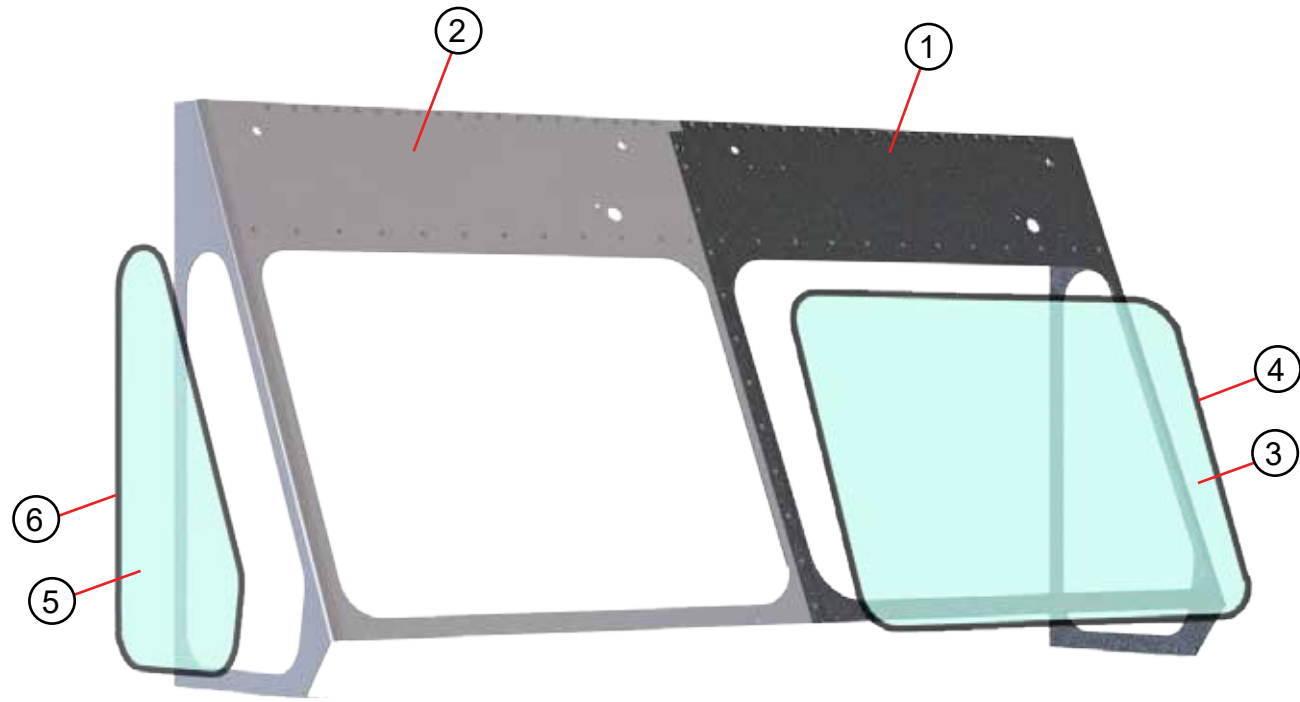

ITEM #	PART #	DESCRIPTION	YEAR	QTY.	UNIT
1	88055401	LH Windshield Frame	2008 - 2021	1	EA
2	88055402	RH Windshield Frame	2008 - 2021	1	EA
3	96756400	Windshield Glass	2008 - 2021	2	EA
4	44004303	Weather Strip	2008 - 2021	2	EA
5	83056401	Side Window Glass	2008 - 2021	2	EA
6	44004305	Weather Strip	2008 - 2021	2	EA