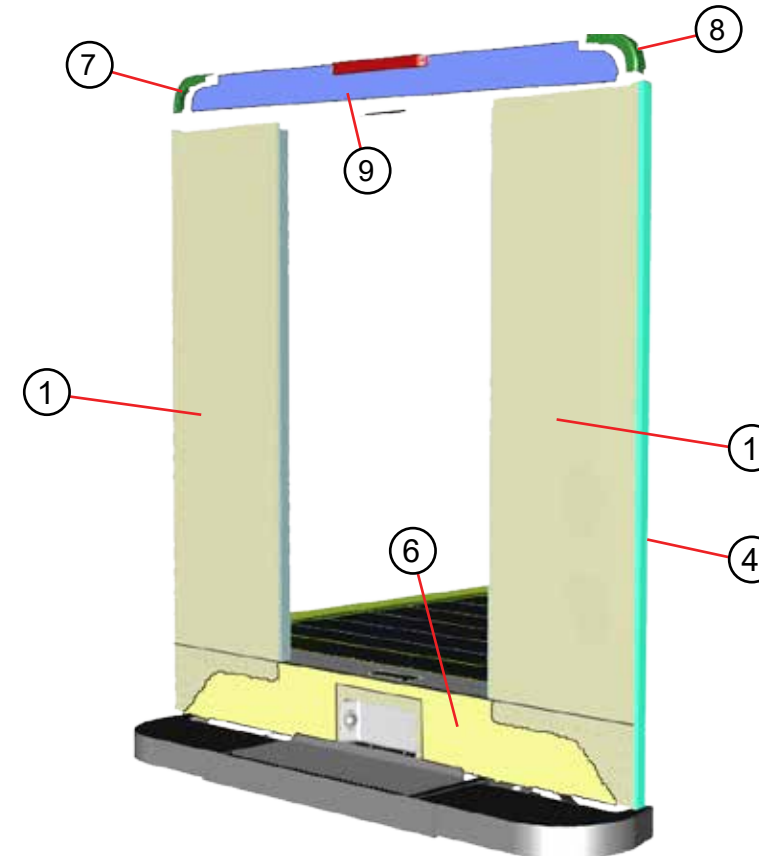

ITEM #	PART #	DESCRIPTION	YEAR	QTY	UNIT
1	083050413	Panel Back LH/RH (No Lamp Holes)	2008-2021	2	EA
2	158053408	Panel Back LH/RH	2015-2021	2	EA
3	083050774	Panel Back LH/RH	2018-2021	2	EA
4	083053452	Corner Post LH/RH	2018-2021	2	EA
5	86067451	Sill 93W	2018-2021	1	EA
6	083053603	Sill - W/ License Cutout 93W	2018-2021	1	EA
7	45100009	Corner Casting LH	1988-2021	1	EA
8	45100010	Corner Casting RH	1988-2021	1	EA
9	168050413	Transom	2016-2021	1	EA

Verify your part numbers with our VIN search tool at

WWW.MORGANOLSONPARTS.COM

1-800-233-4823