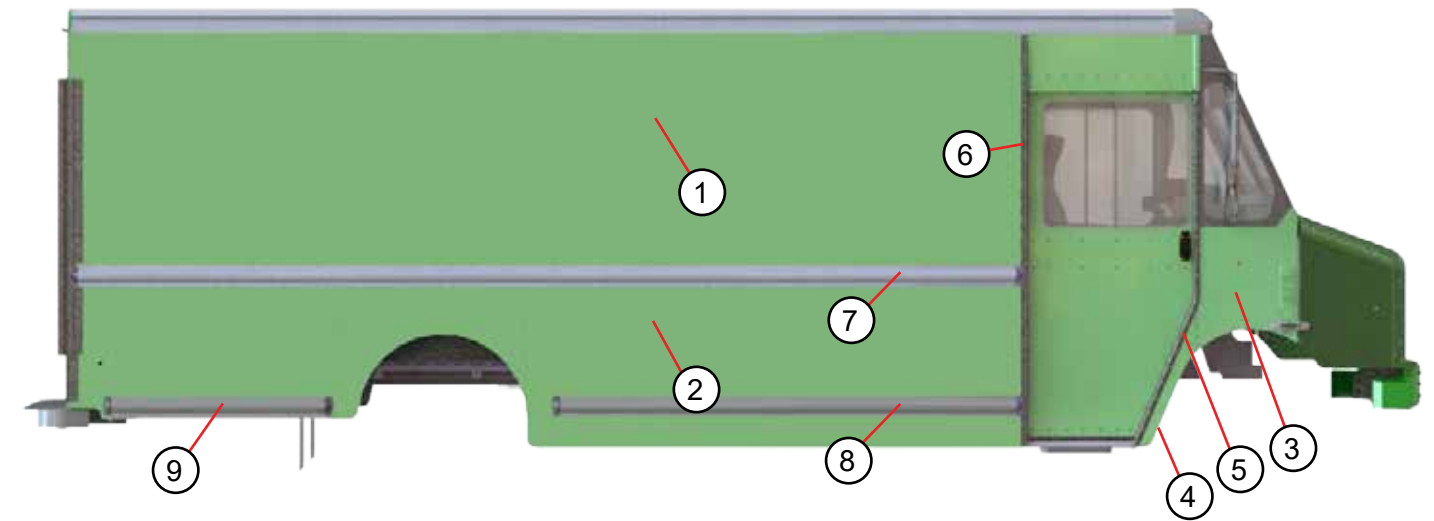

ITEM #	PART #	DESCRIPTION	YEAR	QTY.	UNIT
1	083010400	Roof Nose	2008 - 2021	1	EA
2	077100400	Corner Cap LH	2008 - 2021	1	EA
3	077100401	Corner Cap RH	2008 - 2021	1	EA

ITEM #	PART #	DESCRIPTION	YEAR	QTY	UNIT
1	168046407	Side Panel Upper DLH	2016-2021	1	EA
2	158045411	Side Panel Lower	2015-2021	1	EA
-	148148408	Quarter Panel - Lower Rear LH	2014-2021	-	EA
-	218045410	Quarter Panel - Lower Forward LH		-	EA
3	093005422	Cab Skirt LH	2009-2018	1	EA
3	197005423	Cab Skirt LH	2019-2021	1	EA
4	088044201	Door Post LH	2018-2021	1	EA
5	088039329	Rub Rail X262	2018-2021	1	EA
6	088039420	Rub Rail - Lower Forward	2018-2021	1	EA
7	088039447	Rub Rail - Lower Rear	2018-2021	1	EA
8	1100799	End Cap Rear	2018-2021	2	EA
9	1100800	End Cap Forward	2018-2021	4	EA
10	188024224	Step Assembly LH	2018-2021	1	EA