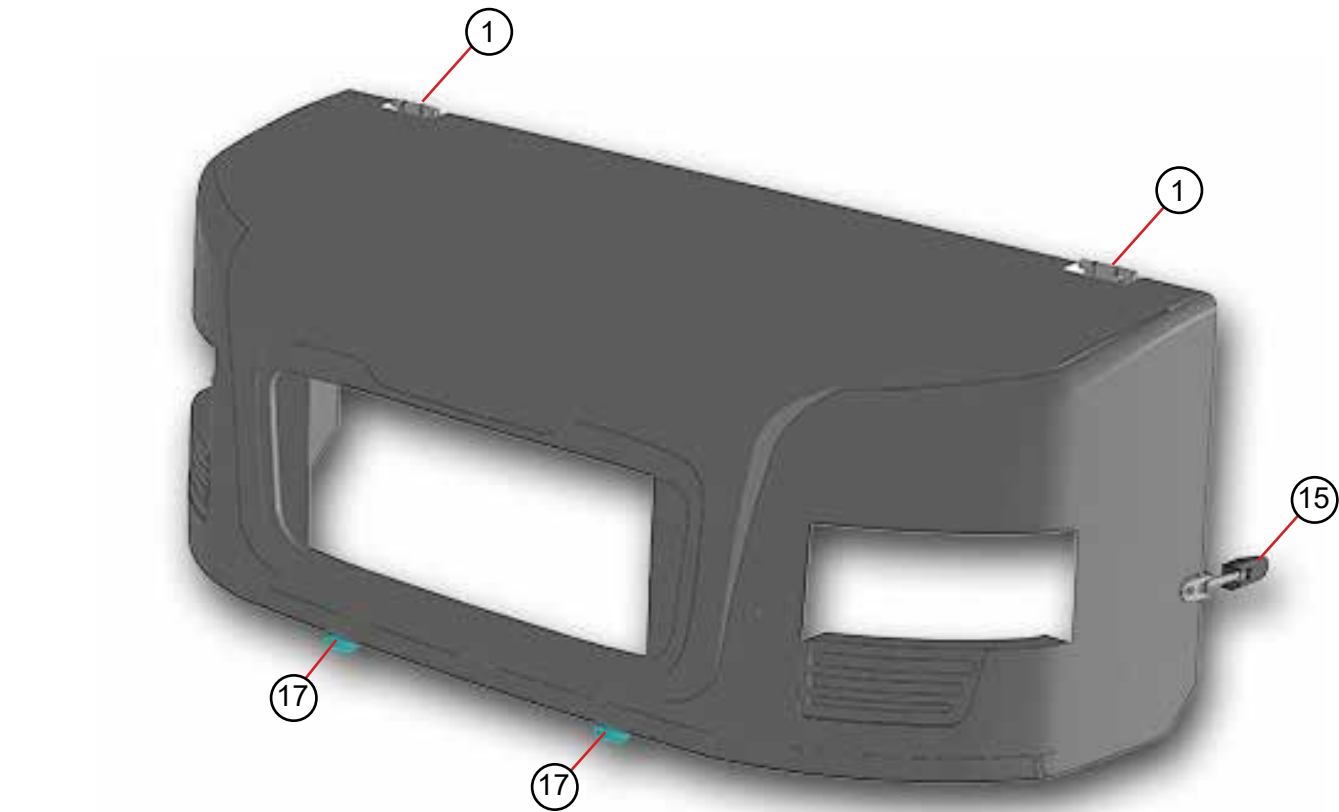

Parts breakdown see pages 6-9

Verify your part numbers with our VIN search tool at

WWW.MORGANOLSONPARTS.COM

1-800-233-4823

ITEM#	PART#	DESCRIPTION	QTY.	UNIT
1	47007852	Hinge Assembly	2	EA
2	083017432	Panel Hood	1	EA
3	088017414	Skirt Hood LH	1	EA
4	088017415	Skirt Hood RH	1	EA
5	088017416	Cowl Hood LH	1	EA
6	088017417	Cowl Hood RH	1	EA
7	45100057	Corner Casting LH	1	EA
8	45100058	Corner Casting RH	1	EA
9	45100060	Cowl Cap LH	1	EA
10	45100061	Cowl Cap RH	1	EA
11	90187300	Grab Handle	1	EA
12	088017255	Grill Support Assembly 93W	1	EA
13	167017413	Stiffener Hood	1	EA
14	115017403	Stiffener Hood LH	1	EA
15	115017404	Stiffener Hood RH	1	EA
16	95817312	Corner Gusset LH	1	EA
17	95817313	Corner Gusset RH	1	EA
20	088017433	Support - Splash Pan LH	1	EA
21	088017436	Support - Splash Pan RH	1	EA
22	088017427	Splash Pan LH	1	EA
23	088017430	Splash Pan RH	1	EA
24	088017437	Strap LH	1	EA
25	088017438	Strap RH	1	EA
18	91617304	Tap Plate @ Hinge	2	EA
19	96717312	Shim @ Hinge	2	EA
NS	44002004	Rubber Bumper - Hood Rest	2	EA